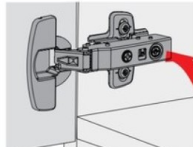

Topfband Hettich Sensys

Montage

Demontage

Eckanschlag

Mittelwandanschlag

Innenanschlag

Kompatibilität der Montageplatte zur Scharnierserie Internat

Tiefenverstellung +3 / -2 mm für millimetergenaue Türausrichtung über Direktverstellung

Integrierte Auflagenverstellung ± 2 mm mit Anschlagbegrenzung für ein perfektes Fugenbild

Exzenter Höhenverstellung ± 2 mm schafft enormen Zeitgewinn

Perfekt aufeinander abgestimmtes Design von Scharnier und Montageplatte