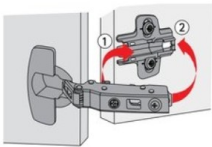

Topfband Hettich Sensys

Montage

Demontage

Eckanschlag

Mittelwandanschlag

Innenanschlag

Kompatibilität der Montageplatte zur Scharnierserie Internat

Tiefenverstellung +3 / -2 mm für millimetergenaue Türausrichtung über Direktverstellung

Integrierte Auflagenverstellung ± 2 mm mit Anschlagbegrenzung für ein perfektes Fugenbild

Exzenter Höhenverstellung ± 2 mm schafft enormen Zeitgewinn

Perfekt aufeinander abgestimmtes Design von Scharnier und Montageplatte