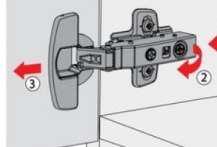

Topfband Hettich Sensys

Montage

Demontage

Eckanschlag

Mittelwandanschlag

Innenanschlag

Kompatibilität der Montageplatte zur Scharnierserie Internat

Tiefenverstellung +3 / -2 mm für millimetergenaue Türausrichtung über Direktverstellung

Integrierte Auflagenverstellung ± 2 mm mit Anschlagbegrenzung für ein perfektes Fugenbild

Exzenter Höhenverstellung ± 2 mm schafft enormen Zeitgewinn

Perfekt aufeinander abgestimmtes Design von Scharnier und Montageplatte